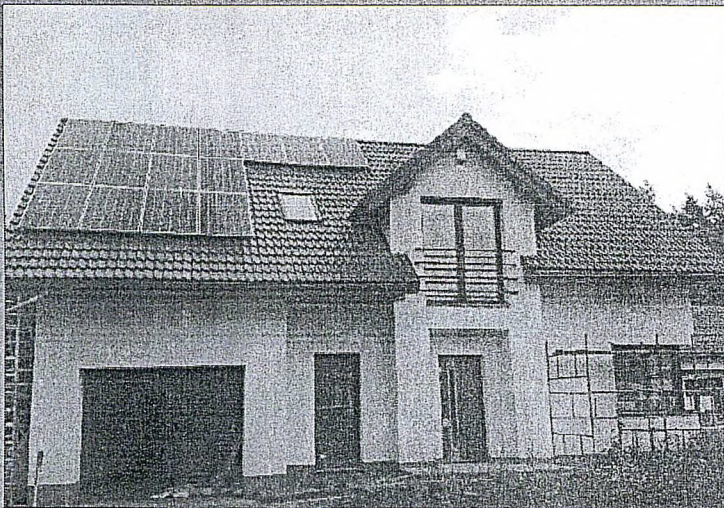

www.arenella.pl

URZĄD GMINY W ZYCIELINIE
WPŁYNĘŁO

Dnia 18. 11. 2019

L.dz. zał.
podpis.

Micigózd

Kielce

Dofinansowanie **5 000 zł** do mikroinstalacji w programie „Mój Prąd”

*LICZBA DOFINANSOWAŃ JEST OGRANICZONA, LICZY SIĘ KOLEJNOŚĆ ZGŁOSZEŃ