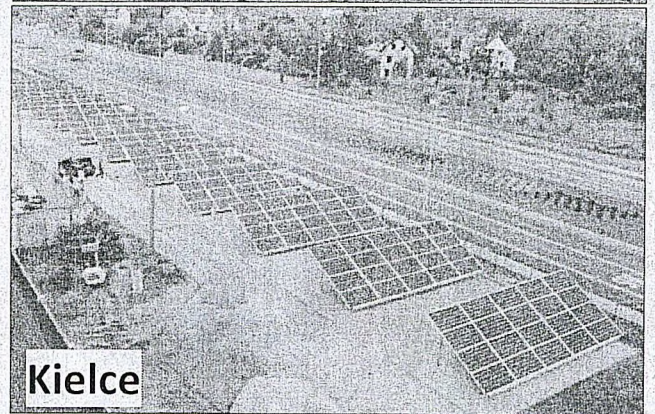

www.arenella.pl

URZĄD GMINY W ZYCIELINIE
WPŁYNĘŁO

Dnia 18. 11. 2019

L.dz. zał.
podpis.

Micigózd

Kielce

Dofinansowanie **5 000 zł** do mikroinstalacji w programie „Mój Prąd”

*LICZBA DOFINANSOWAŃ JEST OGRANICZONA, LICZY SIĘ KOLEJNOŚĆ ZGŁOSZEŃ